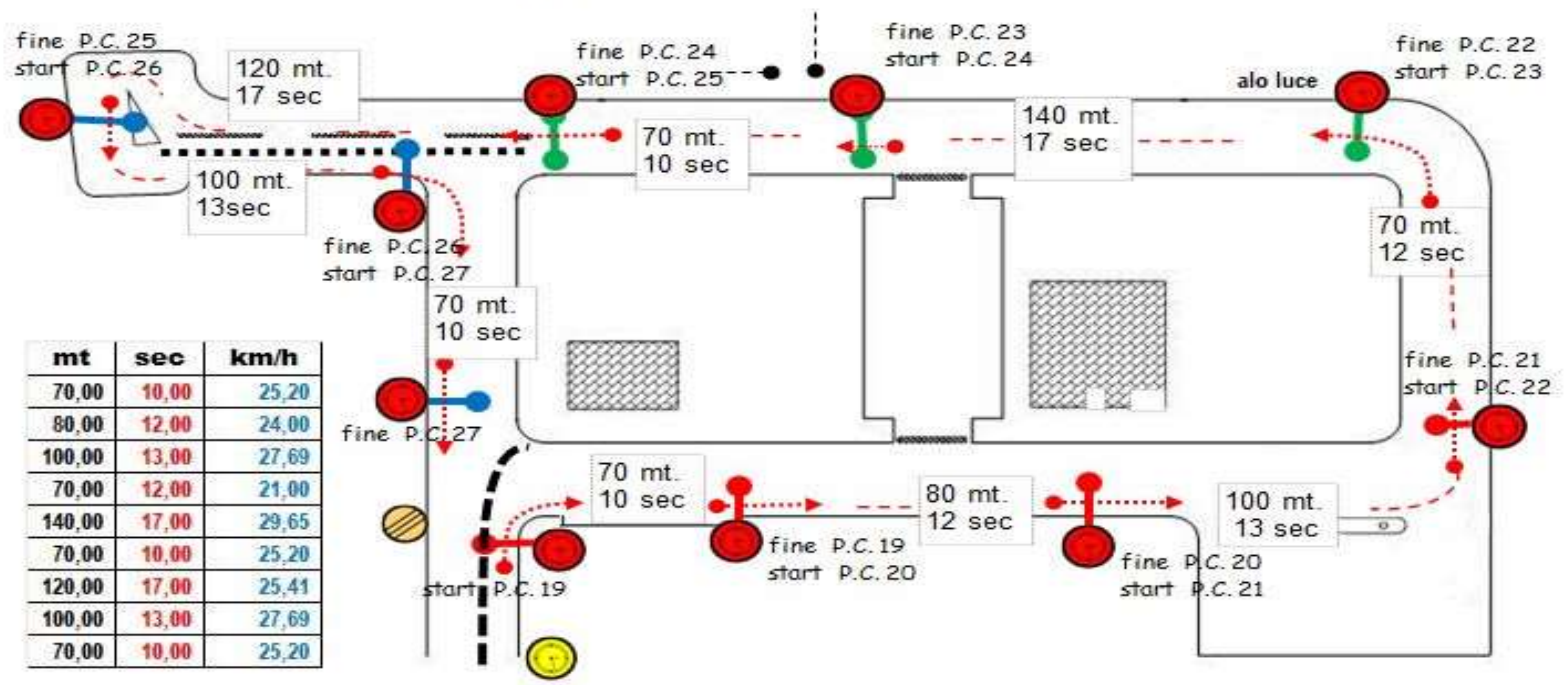

prove abilità cosmogas

mt	sec	km/h
70,00	10,00	25,20
80,00	12,00	24,00
100,00	13,00	27,69
70,00	12,00	21,00
140,00	17,00	29,65
70,00	10,00	25,20
120,00	17,00	25,41
100,00	13,00	27,69
70,00	10,00	25,20

prove abilità emicon

mt	sec	km/h
70,00	10,00	25,20
80,00	12,00	24,00
100,00	13,00	27,69
70,00	12,00	21,00
140,00	17,00	29,65
70,00	10,00	25,20
120,00	17,00	25,41
100,00	13,00	27,69
70,00	10,00	25,20

prove abilità F.P. trasmissioni