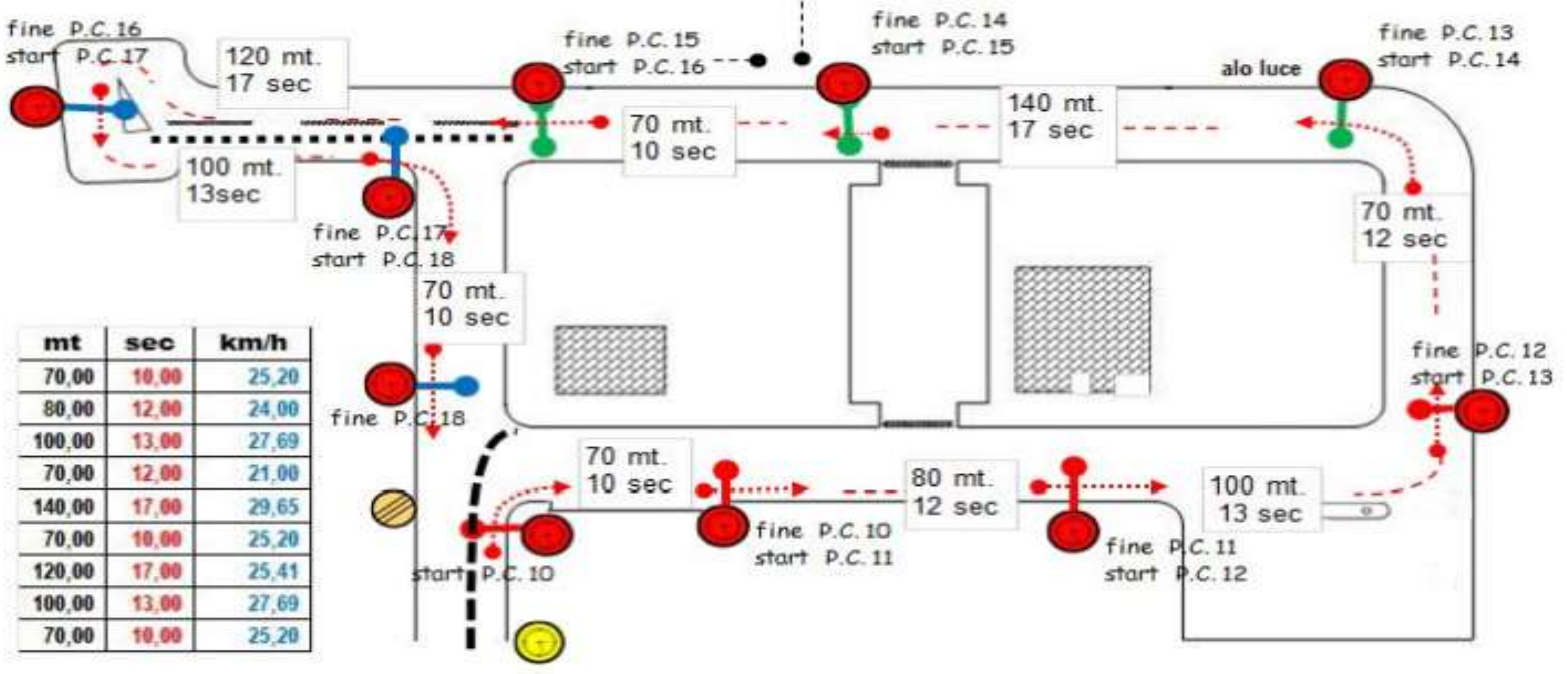

prove abilità cosmogas

mt	sec	km/h
70,00	10,00	25,20
80,00	12,00	24,00
100,00	13,00	27,69
70,00	12,00	21,00
140,00	17,00	29,65
70,00	10,00	25,20
120,00	17,00	25,41
100,00	13,00	27,69
70,00	10,00	25,20

prove abilità emicon

mt	sec	km/h
70,00	10,00	25,20
80,00	12,00	24,00
100,00	13,00	27,69
70,00	12,00	21,00
140,00	17,00	29,65
70,00	10,00	25,20
120,00	17,00	25,41
100,00	13,00	27,69
70,00	10,00	25,20

prove abilità F.P. trasmissioni