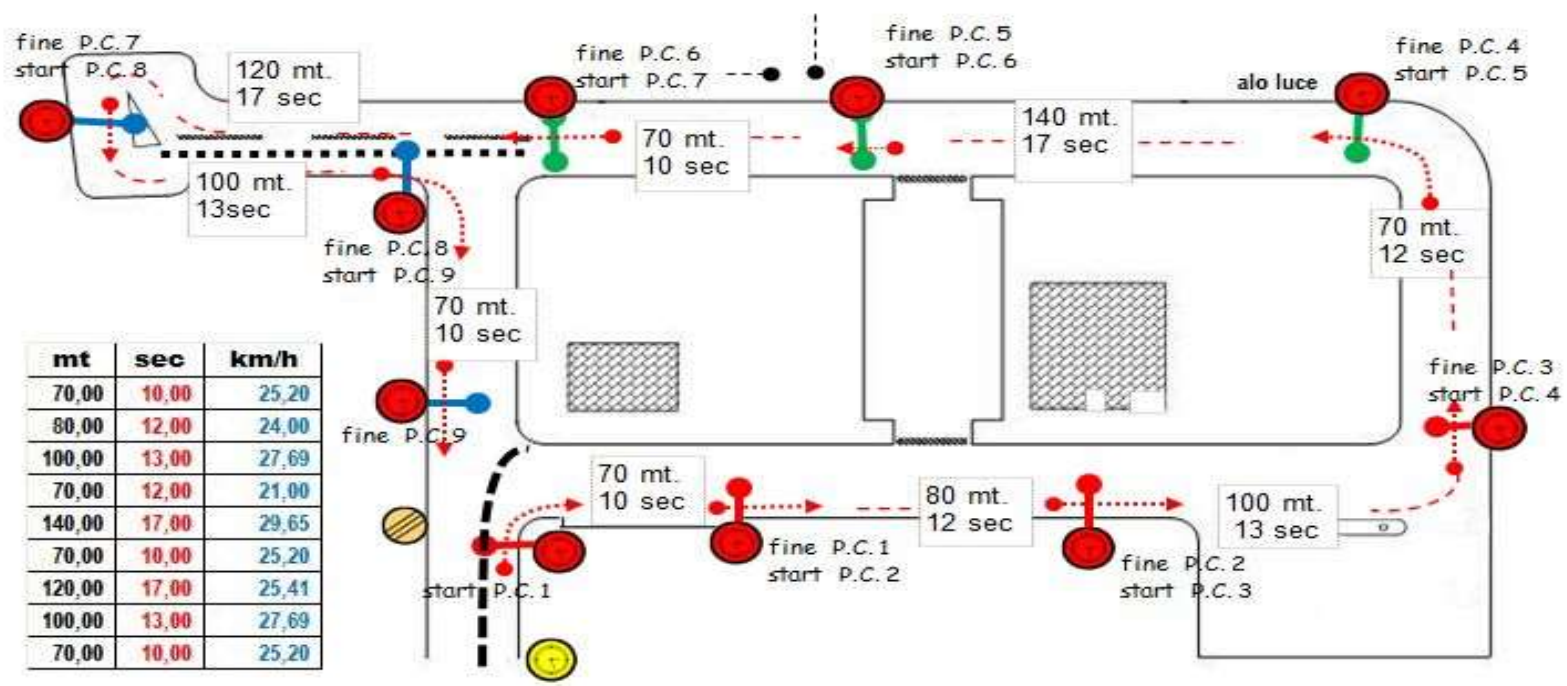

prove abilità cosmogas

mt	sec	km/h
70,00	10,00	25,20
80,00	12,00	24,00
100,00	13,00	27,69
70,00	12,00	21,00
140,00	17,00	29,65
70,00	10,00	25,20
120,00	17,00	25,41
100,00	13,00	27,69
70,00	10,00	25,20

prove abilità emicon

mt	sec	km/h
70,00	10,00	25,20
80,00	12,00	24,00
100,00	13,00	27,69
70,00	12,00	21,00
140,00	17,00	29,65
70,00	10,00	25,20
120,00	17,00	25,41
100,00	13,00	27,69
70,00	10,00	25,20

prove abilità F.P. trasmissioni

mt	sec	km/h
70,00	10,00	25,20
80,00	12,00	24,00
100,00	13,00	27,69
70,00	12,00	21,00
140,00	17,00	29,65
70,00	10,00	25,20
120,00	17,00	25,41
100,00	13,00	27,69
70,00	10,00	25,20